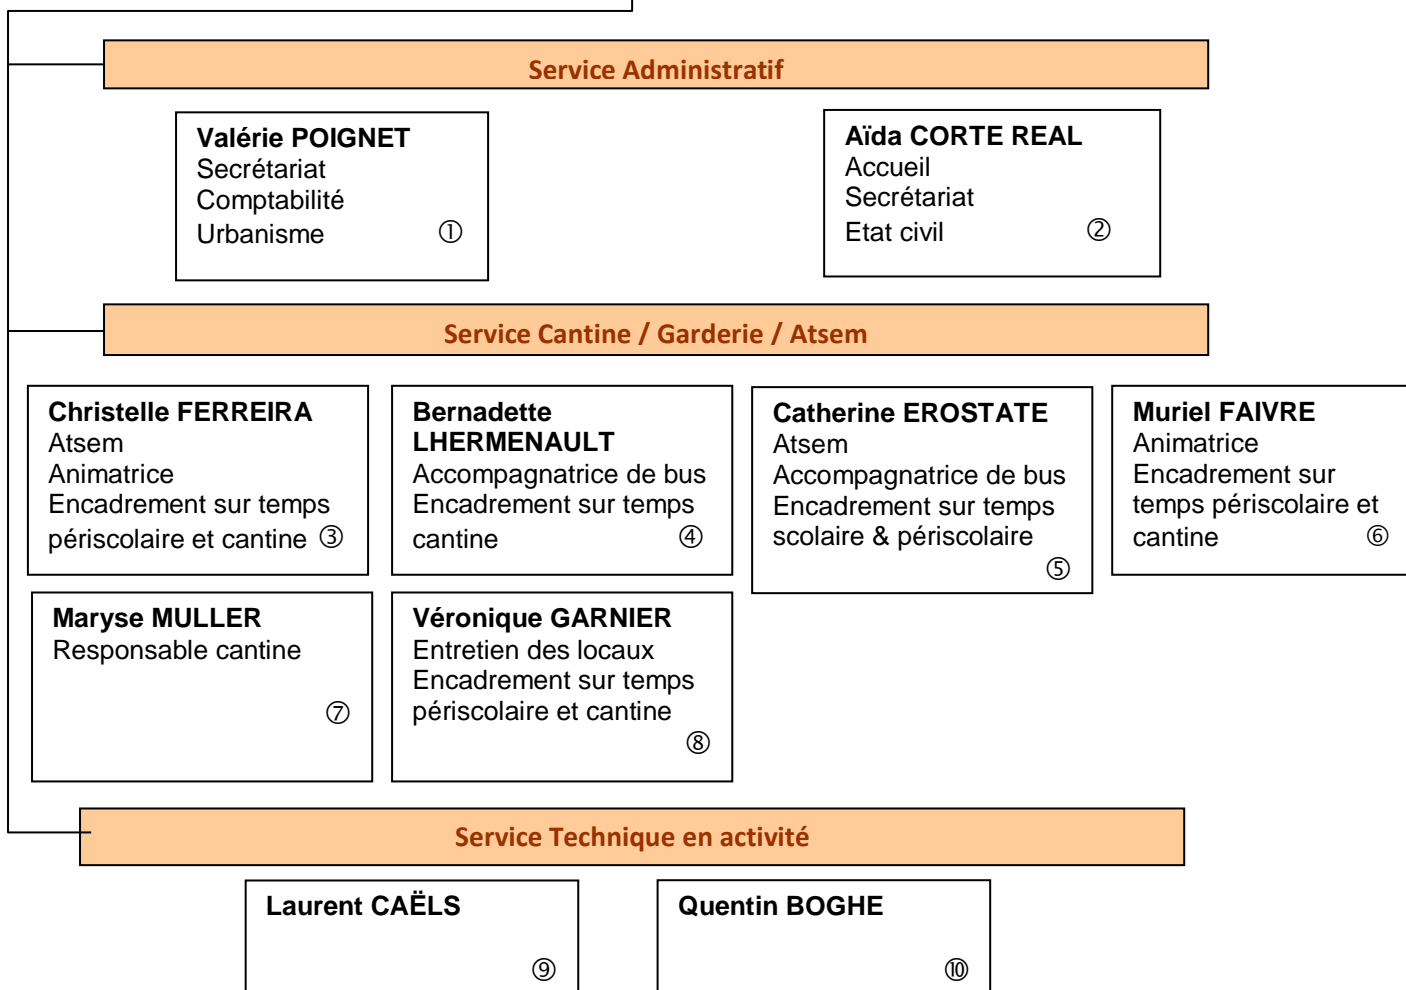

NOS AGENTS & LEURS MISSIONS PRINCIPALES

Le Maire
Le personnel communal est sous l'autorité du maire

- Leurs missions :**
- Maintenance et entretien des bâtiments communaux, de la voirie, des espaces verts et du matériel.